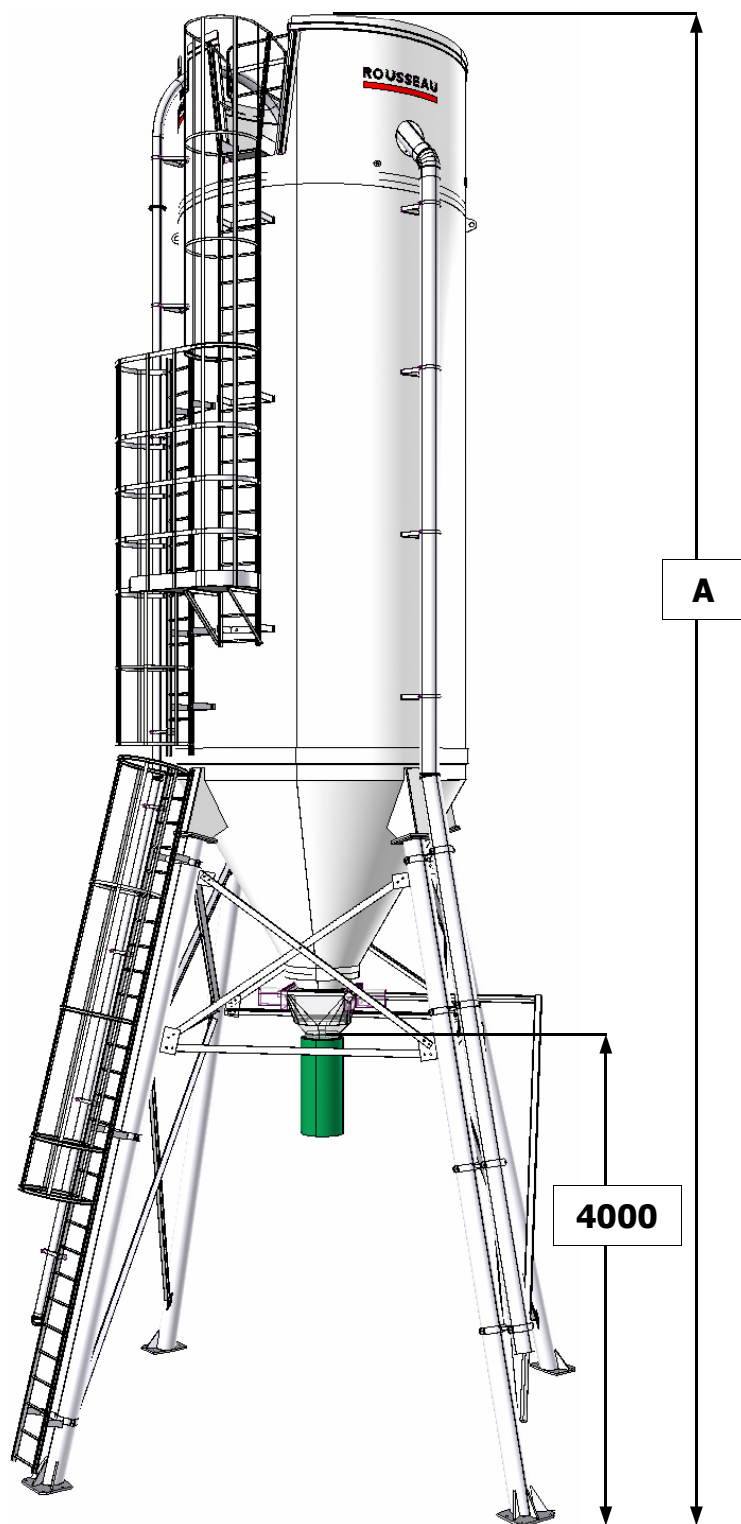

Silo à sel

Capacité	Diamètre	Hauteur A en mm
30 m ³	Ø3000	11400
40 m ³	Ø3000	12800
50 m ³	Ø3000	14200
60 m ³	Ø3000	15600
70 m ³	Ø3000	17000

ROUSSEAU S.A.S - 79160 Fenioux - France
Tél: +33 (0)5 49 75 22 06 - Fax: +33 (0)5 49 75 24 44
<http://www.rousseau.fr> - rouplast@rousseau.fr

ROUSSEAU
LA FORCE DE L'EXPERIENCE