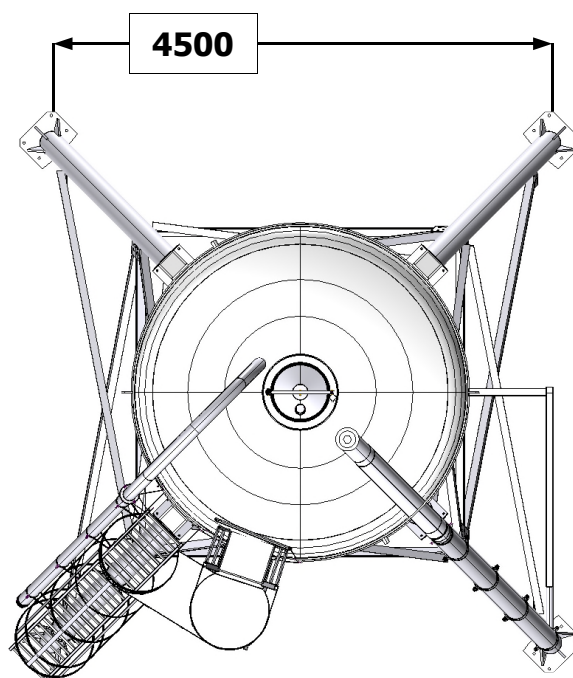

Silo à sel

Capacité	Diamètre	Hauteur A en mm
30 m ³	Ø3000	11400
40 m ³	Ø3000	12800
50 m ³	Ø3000	14200
60 m ³	Ø3000	15600
70 m ³	Ø3000	17000

ROUSSEAU S.A.S - 79160 Fenioux - France
Tél: +33 (0)5 49 75 22 06 - Fax: +33 (0)5 49 75 24 44
<http://www.rousseau.fr> - rouplast@rousseau.fr