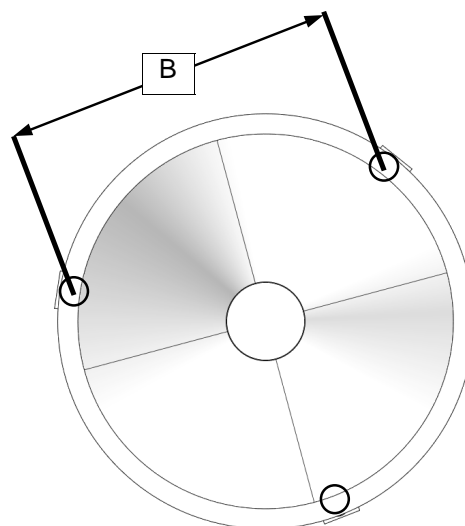

# Le Minivrac

Capacité	Diamètre	Hauteur A en mm	Hauteur B en mm
2.5 m <sup>3</sup>	Ø1500	<b>3550</b>	<b>1389</b>
5 m <sup>3</sup>	Ø1900	<b>4200</b>	<b>1725</b>

ROUSSEAU S.A.S - 79160 Fenioux - France  
 Tél: +33 (0)5 49 75 22 06 - Fax: +33 (0)5 49 75 24 44  
<http://www.rousseau.fr> - [rouplast@rousseau.fr](mailto:rouplast@rousseau.fr)