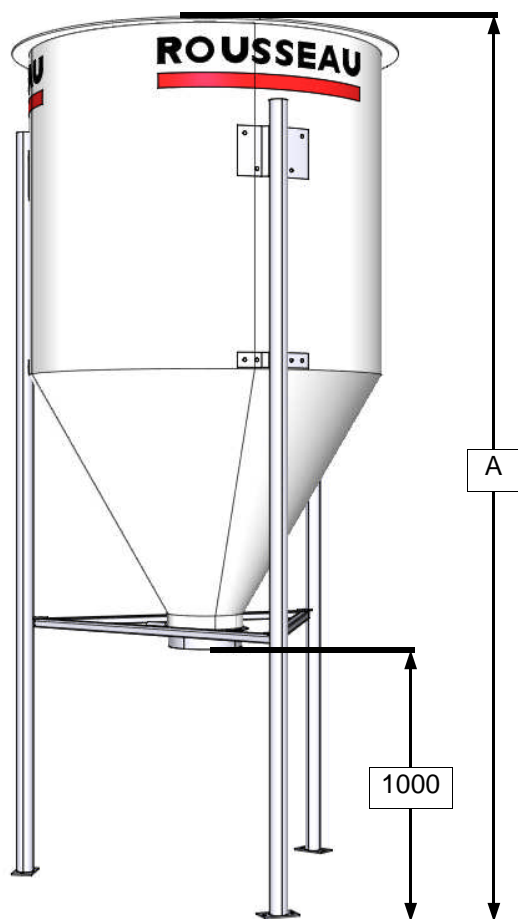

# Le Minivrac

Capacité	Diamètre	Hauteur A en mm	Hauteur B en mm
2.5 m <sup>3</sup>	Ø1500	<b>3550</b>	<b>1389</b>
5 m <sup>3</sup>	Ø1900	<b>4200</b>	<b>1725</b>

ROUSSEAU S.A.S - 79160 Fenioux - France  
 Tél: +33 (0)5 49 75 22 06 - Fax: +33 (0)5 49 75 24 44  
<http://www.rousseau.fr> - [rouplast@rousseau.fr](mailto:rouplast@rousseau.fr)