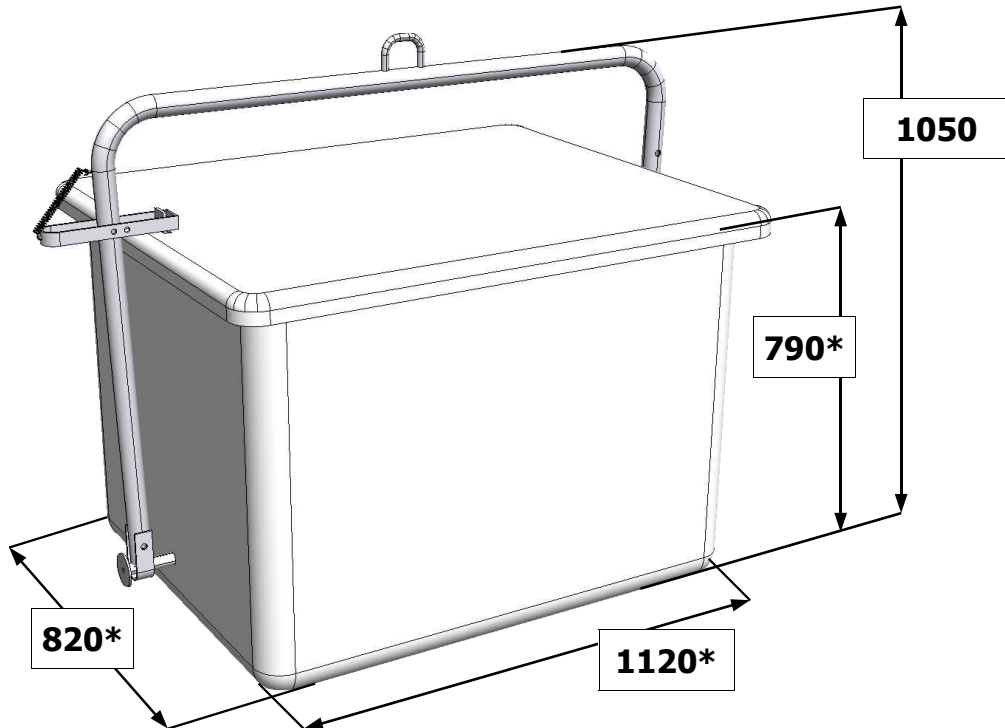

Le bac à équarrissage

Bac 650 Litres

* Dimensions intérieures

Bac 1000 Litres

ROUSSEAU S.A.S - 79160 Fenioux - France
Tél: +33 (0)5 49 75 22 06 - Fax: +33 (0)5 49 75 24 44
<http://www.rousseau.fr> - rouplast@rousseau.fr