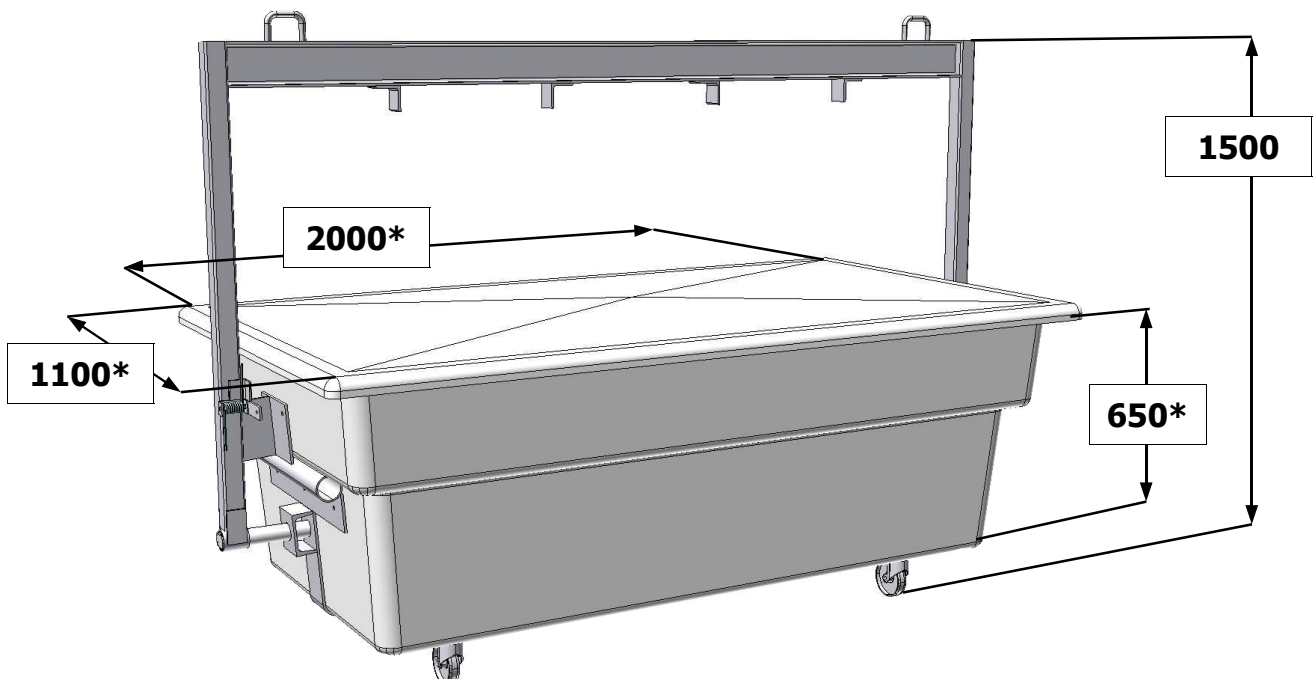

Le bac à équarrissage

Bac 650 Litres

* Dimensions intérieures

Bac 1000 Litres

ROUSSEAU S.A.S - 79160 Fenioux - France
Tél: +33 (0)5 49 75 22 06 - Fax: +33 (0)5 49 75 24 44
<http://www.rousseau.fr> - rouplast@rousseau.fr