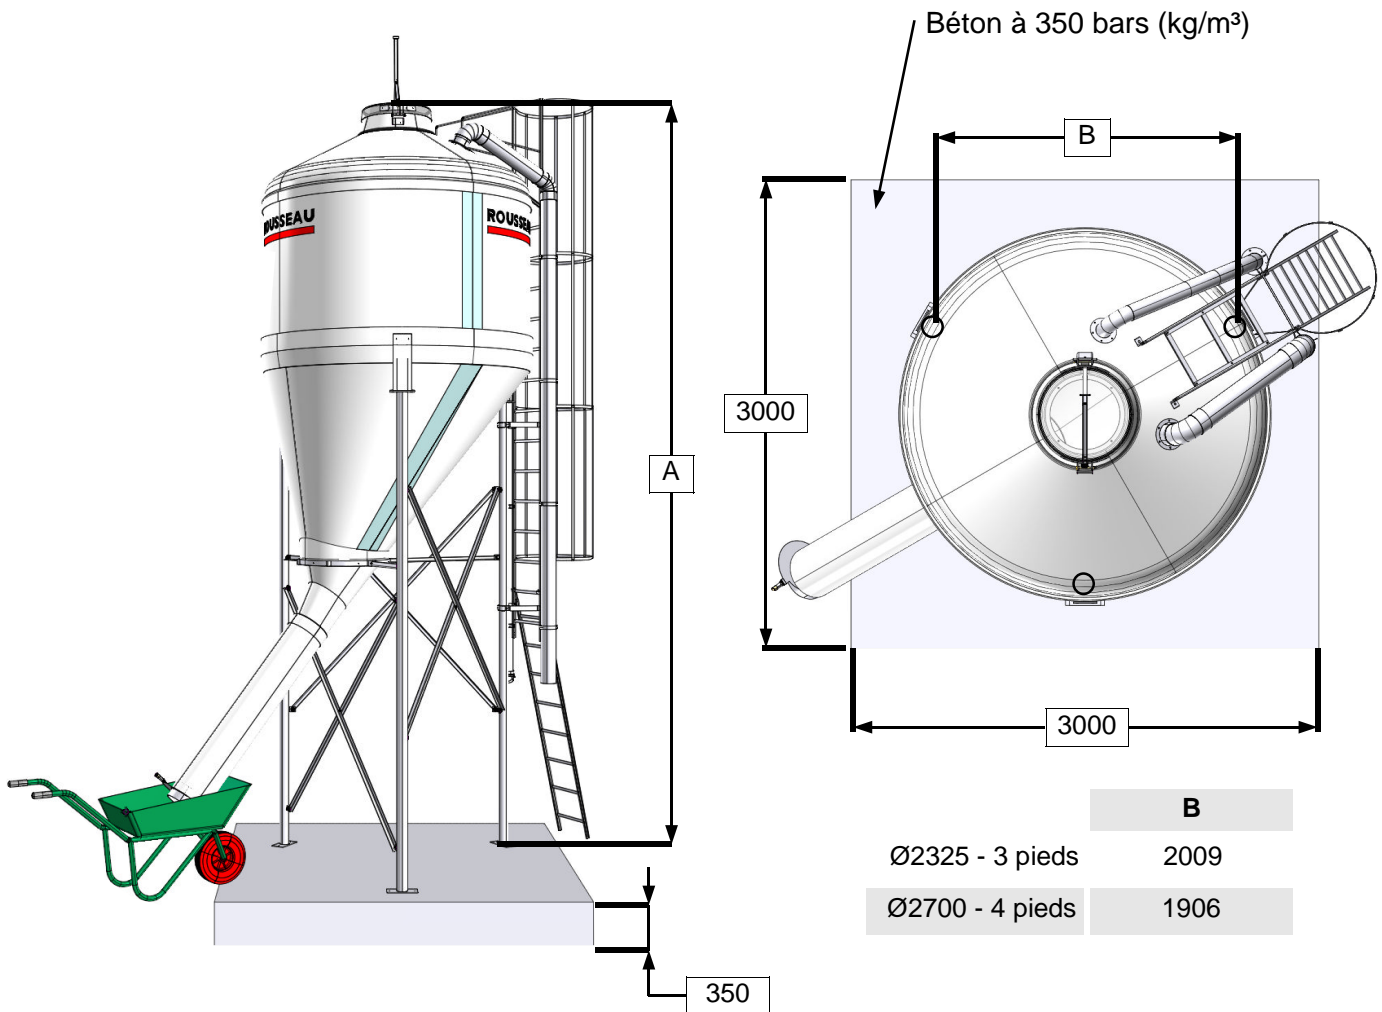

Le silo GT

Caractéristiques

Silo aliment à cône déporté
 Ø2325 - Ø2700
 Densité maxi : 0.7
 Monocoque en polyester
 Couleur grège RAL 9002
 COQUE GARANTIE 10 ANS

Dimensions en mm

		A											
		6 m³	8.5 m³	10 m³	12 m³	15 m³	18 m³	21 m³	23 m³	25 m³	30 m³	35 m³	40 m³
Ø2325		5915	6275	6635	7105								
Ø2700						7200	7720	8240	8590	8940	8550	9430	10300